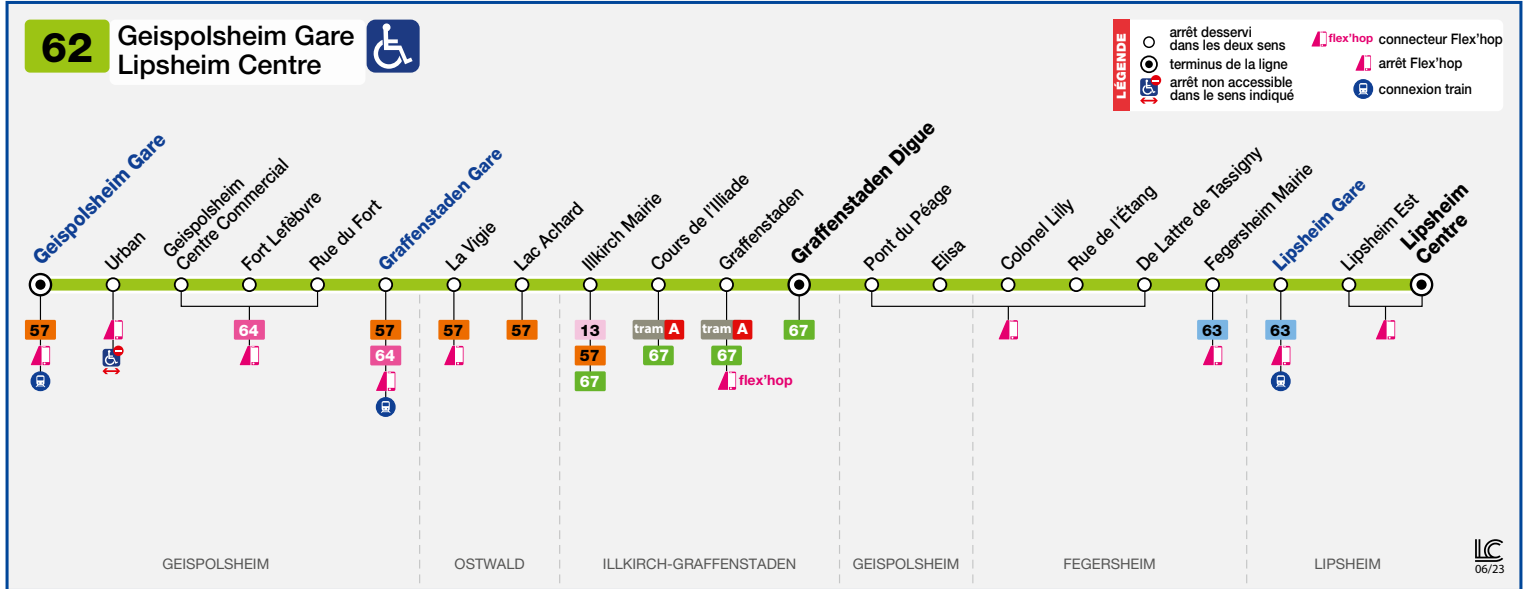

62

- Geispolsheim Gare
- Graffenstaden Digue
- Lipsheim Centre

HORAIRES BUS Timetable / Fahrplan

À PARTIR DU
From
Vom

28/08/2023

Informations exceptionnelles / Exceptional information / Außergewöhnliche Informationen

Die Busse der Linie 62 verkehren nicht an Sonn- und Feiertagen. Lipsheim Centre wird von der Linie 63 angefahren (siehe Fahrplanauszug dieser Linie)

taxibus
Quand il n'y a plus de bus,
il y a Taxibus

Tous les jours en soirée, la desserte de Geispolsheim, Fegersheim et Lipsheim est assurée par un TAXIBUS. Départs de la station Baggersee à 20h15 – 20h45 – 21h45 – 22h45 – 23h45. Renseignements – ALLO CTS 03 88 77 70 70.

Daily during the evening, Geispolsheim, Fegersheim and Lipsheim are served by a TAXIBUS. Departs from the Baggersee station at 8.15 pm. – 8.45 pm. – 9.45 pm. 10.45 pm. – 11.45 pm. Information – ALLO CTS 03 88 77 70 70

Geispolsheim, Fegersheim und Lipsheim werden jeden Abend von einem TAXIBUS angefahren. Abfahrt von der Haltestelle Baggersee um 20:15 Uhr – 20:45 Uhr 21:45 Uhr – 22:45 Uhr – 23:45 Uhr. Auskunft – ALLO CTS 03 88 77 70 70