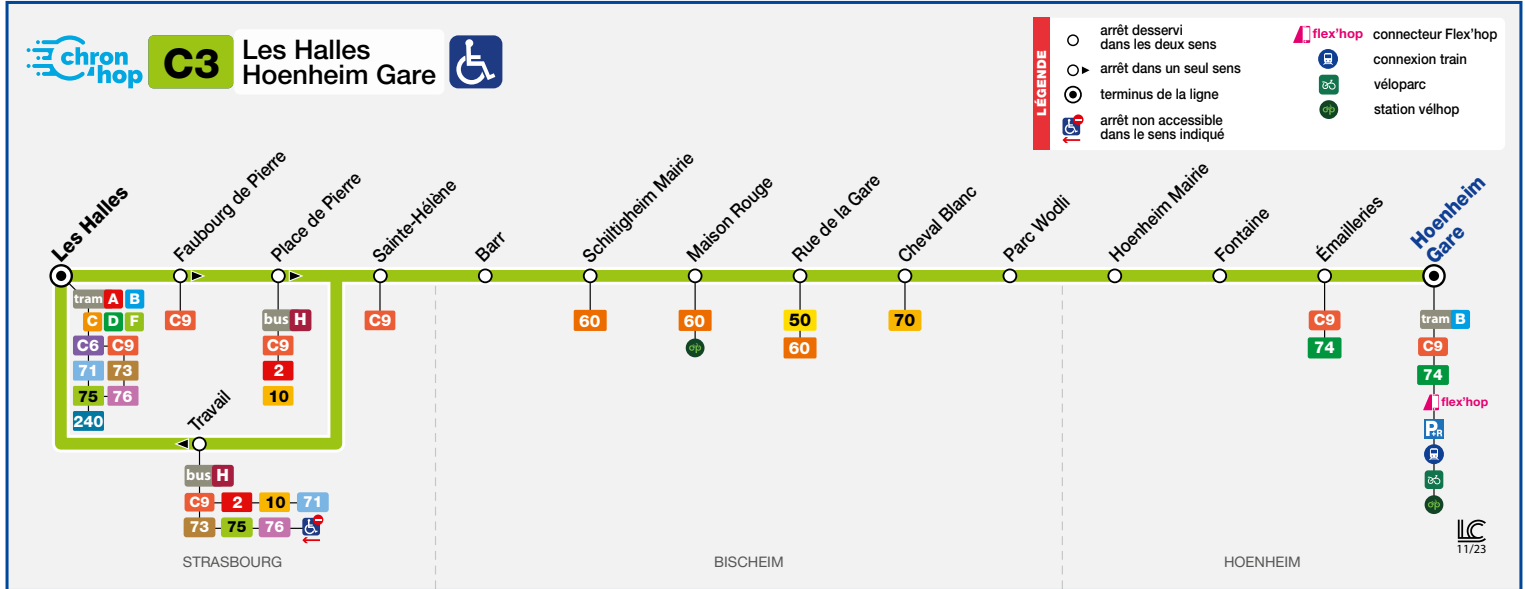

# HORAIRES BUS

Timetable / Fahrplan

DU From Vom **13/11/2023** ou Until Bis **07/07/2024**