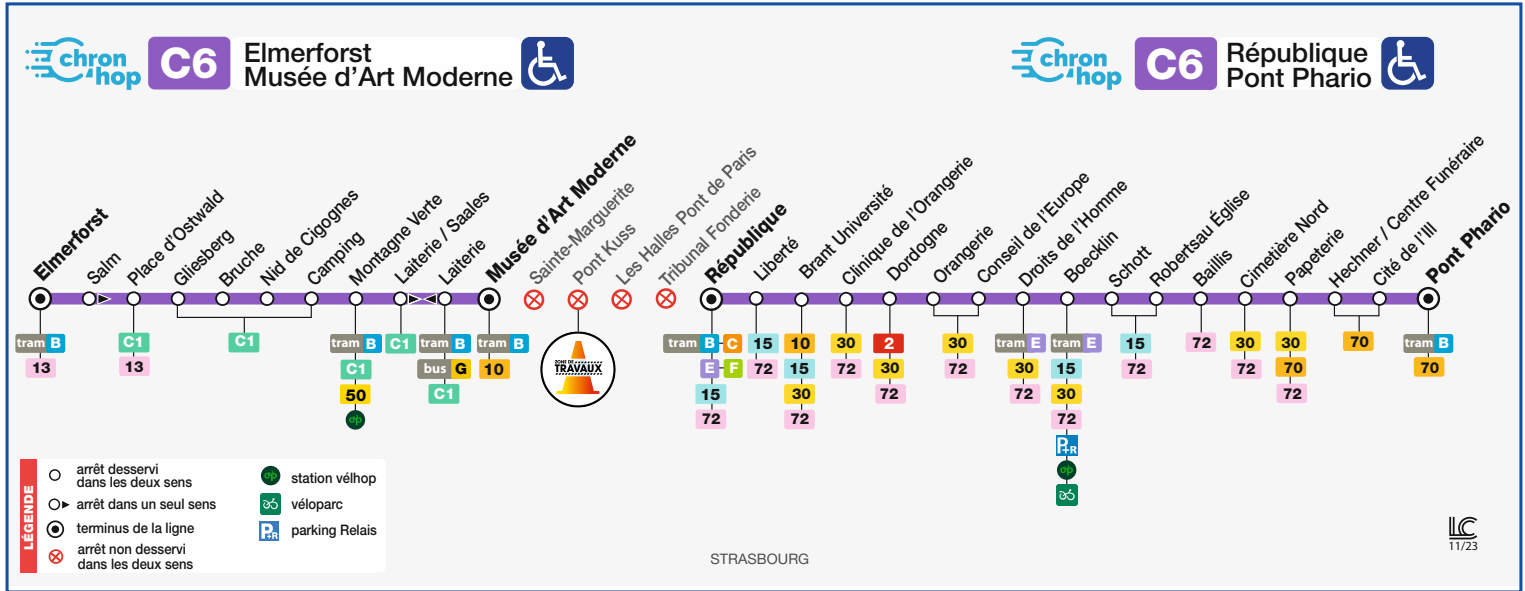

HORAIRES BUS

Timetable / Fahrplan

À PARTIR DU
From
Vom

13/11/2023

Information travaux

En raison de travaux au niveau du pont Kuss, à partir du 13 novembre 2023 et pour une durée indéterminée, cette ligne circule en 2 branches entre :

- Pont Phario et République.
- Musée d'Art Moderne et Elmerforst.

Les arrêts suivants ne sont pas desservis : Tribunal Fonderie – Les Halles Pont de Paris – Pont Kuss et Sainte-Marguerite.

Le tram B assure une liaison entre l'arrêt République et l'arrêt Musée d'Art Moderne ou Montagne Verte.

C6 Direction / Richtung République

PONT PHARIO	5 11	5 36	6 00	6 15	6 27	6 36	6 45	6 51	6 59	7 08	7 15	Un bus toutes les 8 à 10 minutes A bus every 8 to 10 minutes Ein Bus alle 8 bis 10 Minuten	19 03	19 14	19 24	19 35	19 47
PAPETERIE	5 13	5 38	6 02	6 17	6 29	6 38	6 47	6 53	7 01	7 10	7 18		19 06	19 16	19 26	19 37	19 49
BOECKLIN	5 18	5 43	6 07	6 22	6 34	6 44	6 53	7 00	7 08	7 17	7 25		19 13	19 22	19 32	19 43	19 55
DORDOGNE	5 22	5 47	6 11	6 26	6 38	6 48	6 57	7 05	7 13	7 22	7 30		19 17	19 26	19 36	19 47	19 59
REPUBLIQUE	5 29	5 54	6 18	6 33	6 45	6 55	7 05	7 13	7 21	7 30	7 38		19 24	19 33	19 43	19 54	20 06

C6 Direction / Richtung Elmerforst

MUSEE D'ART MODERNE	5 36	6 01	6 16	6 30	6 43	6 54	7 03	7 12	Un bus toutes les 8 à 10 minutes A bus every 8 to 10 minutes Ein Bus alle 8 bis 10 Minuten	19 03	19 11	19 19	19 29	19 39
MONTAGNE VERTE	5 39	6 04	6 19	6 33	6 46	6 57	7 06	7 15		19 06	19 14	19 22	19 32	19 42
PLACE D'OSTWALD	5 46	6 11	6 26	6 40	6 54	7 05	7 14	7 23		19 16	19 24	19 31	19 40	19 50
ELMERFORST	5 49	6 14	6 29	6 43	6 57	7 08	7 17	7 26		19 19	19 27	19 34	19 43	19 53