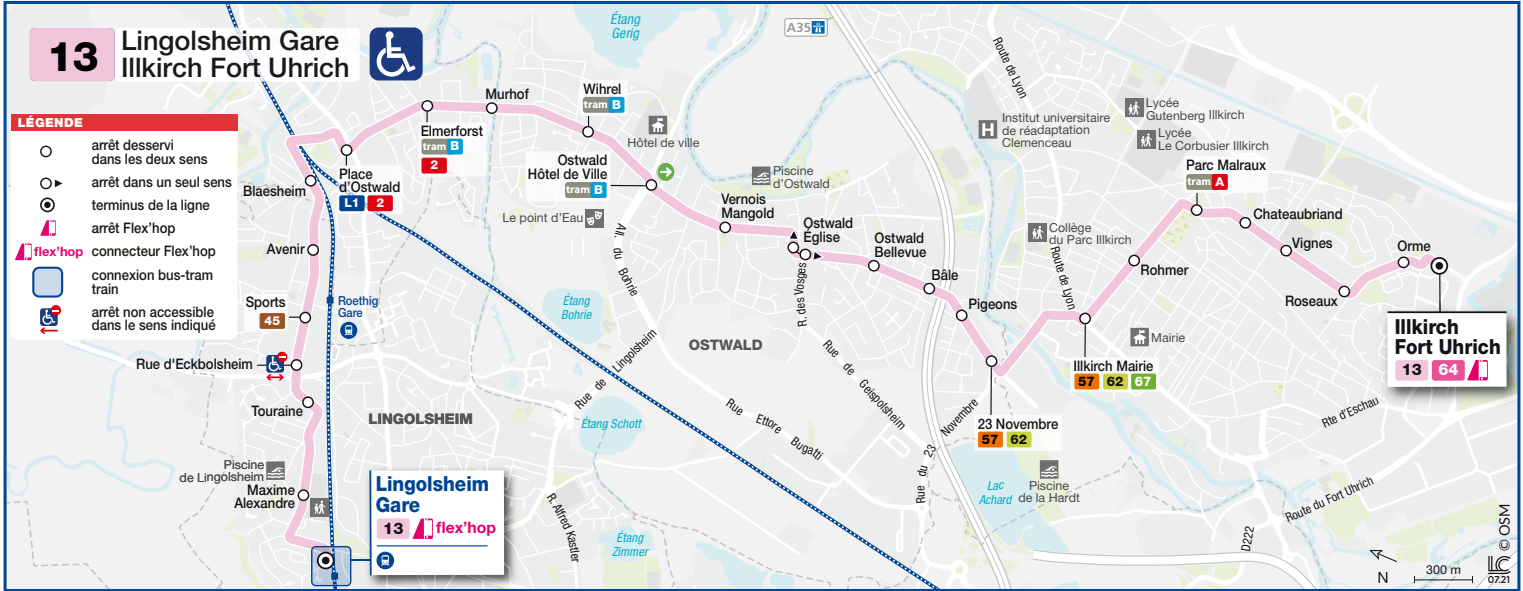

13

Illkirch Fort Uhrich
Lingolsheim Gare

HORAIRES BUS Timetable / Fahrplan

DU From Vom **03/01/2022** ou Until Bis **10/07/2022**

Périodes horaires Bus 2022 / Bus timetables 2022 / Busfahrplan 2022

JANVIER 2022