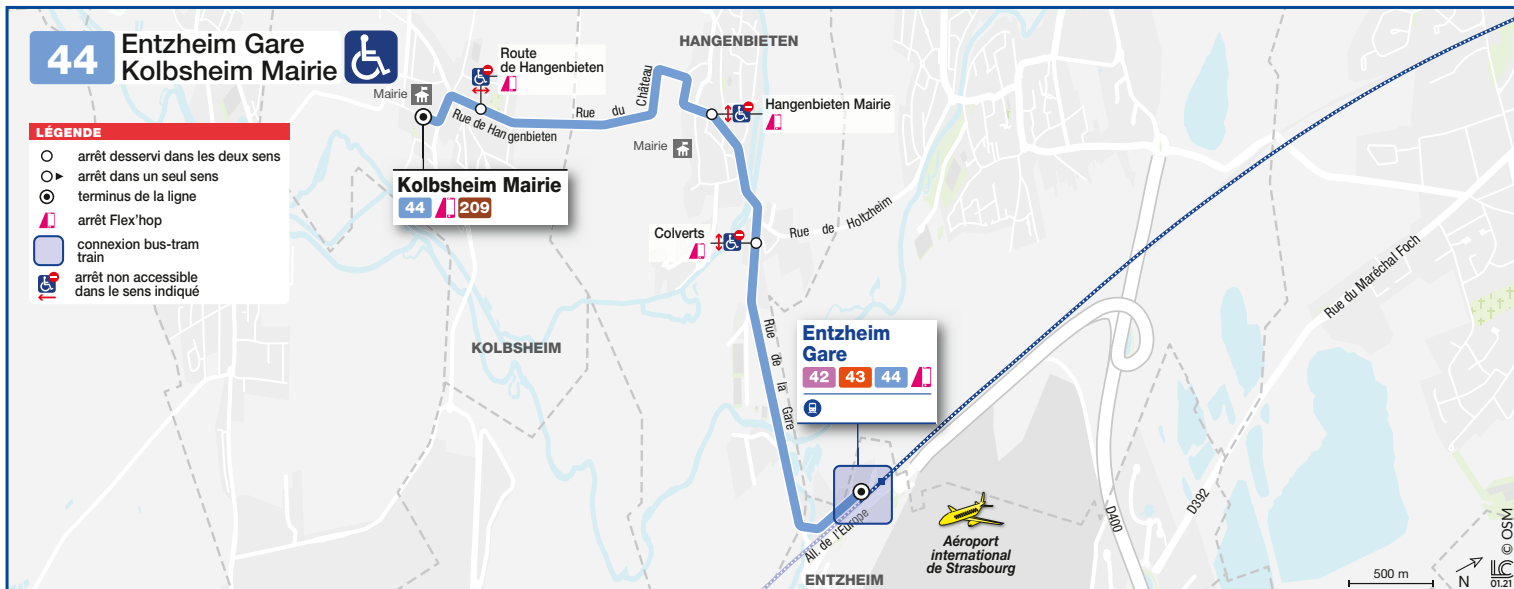

44

■ Kolbsheim Mairie
■ Entzheim Gare

HORAIRES BUS Timetable / Fahrplan

DU From Vom **10/01/2022** au Until Bis **10/07/2022**

flex'hop

En complément des départs déjà existants en semaine, des **départs supplémentaires à la demande** sont proposés entre 5h00 et minuit ainsi que le samedi, le dimanche et les jours fériés, à tous les arrêts de cette ligne ainsi qu'aux arrêts symbolisés par le picto flex'hop

Lundi à vendredi / Monday to Friday / Montag bis Freitag

44 Direction / Richtung Kolbsheim Mairie

DÉPARTS <i>en</i> DE LA GARE DE STRASBOURG	7 01	7 55	8 27	16 14	16 55	17 25	18 10	18 55
ARRIVÉES <i>en</i> EN GARE D'ENTZHEIM AÉROPORT	7 10	8 03	8 38	16 25	17 04	17 34	18 18	19 04
ENTZHEIM GARE	7 17	8 08	8 44	16 30	17 10	17 40	18 23	19 10
COLVERTS	7 20	8 11	8 47	16 33	17 13	17 43	18 26	19 13
HANGENBIETEN MAIRIE	7 21	8 12	8 48	16 34	17 14	17 44	18 27	19 14
ROUTE DE HANGENBIETEN	7 24	8 15	8 51	16 37	17 17	17 47	18 30	19 17
KOLBSHEIM MAIRIE	7 25	8 16	8 52	16 38	17 18	17 48	18 31	19 18

44 Direction / Richtung Entzheim Gare

KOLBSHEIM MAIRIE	7 04	7 42	8 31	16 14	16 49	17 27	18 00	18 39
ROUTE DE HANGENBIETEN	7 05	7 43	8 32	16 15	16 50	17 28	18 01	18 40
HANGENBIETEN MAIRIE	7 08	7 46	8 35	16 18	16 53	17 31	18 04	18 43
COLVERTS	7 09	7 47	8 36	16 19	16 54	17 32	18 05	18 44
ENTZHEIM GARE	7 12	7 50	8 39	16 22	16 57	17 35	18 08	18 47
DÉPARTS <i>en</i> DE LA GARE D'ENTZHEIM AÉROPORT	7 21	7 58	8 48	16 31	17 06	17 47	18 17	18 56
ARRIVÉES <i>en</i> EN GARE DE STRASBOURG	7 33	8 10	8 56	16 39	17 14	17 56	18 25	19 08