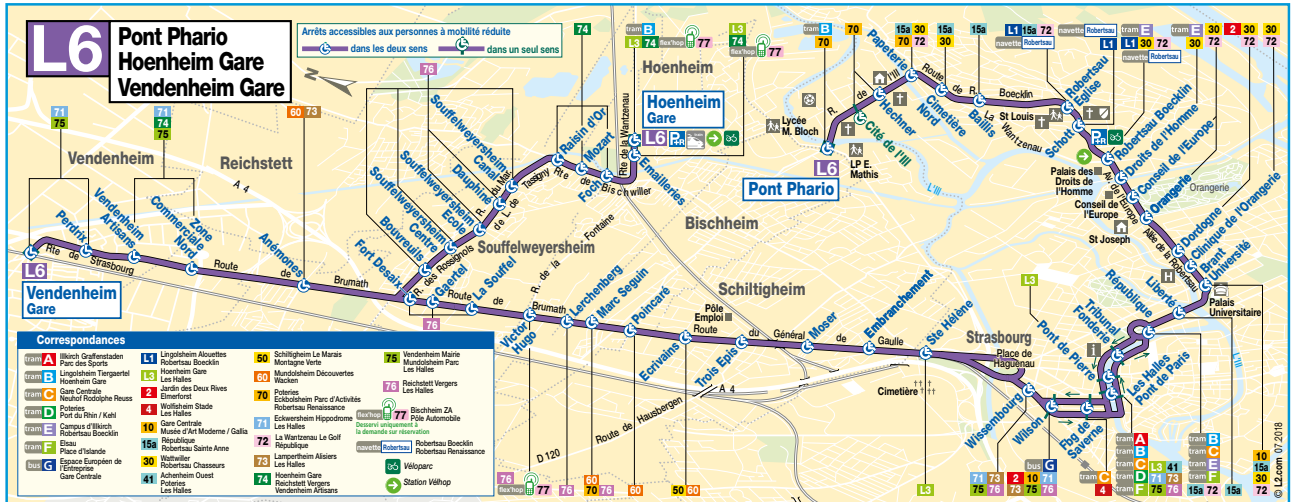

LIGNE ACCESSIBLE / DISABLED ACCESS / BARRIEREFREIE LINIE

Tous les bus qui circulent sur cette ligne sont dotés de planchers bas et/ou sont équipés de palettes spéciales pour permettre l'accès à bord des personnes à mobilité réduite.

Cependant, seuls certains arrêts permettent d'utiliser ces équipements. Ils sont signalés par des petits symboles sur le schéma de ligne présent dans cette fiche horaire.

All buses on this bus route have low boarding platforms for disabled access. This bus line has disabled access, however only specific stops are suitable for the disabled access equipment. These stops are indicated by symbols; you can find them on the line diagram in this timetable.

Auf dieser Linie fahren nur Niederflerbusse, um Menschen mit Behinderung den Einstieg zu erleichtern.

Diese Buslinie ist für Gehbehinderte zugänglich. Die Niederflertechnik kann jedoch nicht an allen Haltestellen genutzt werden. Die entsprechenden Haltestellen sind auf dem Linienplan dieses Fahrplanauszugs mit kleinen Symbolen gekennzeichnet.