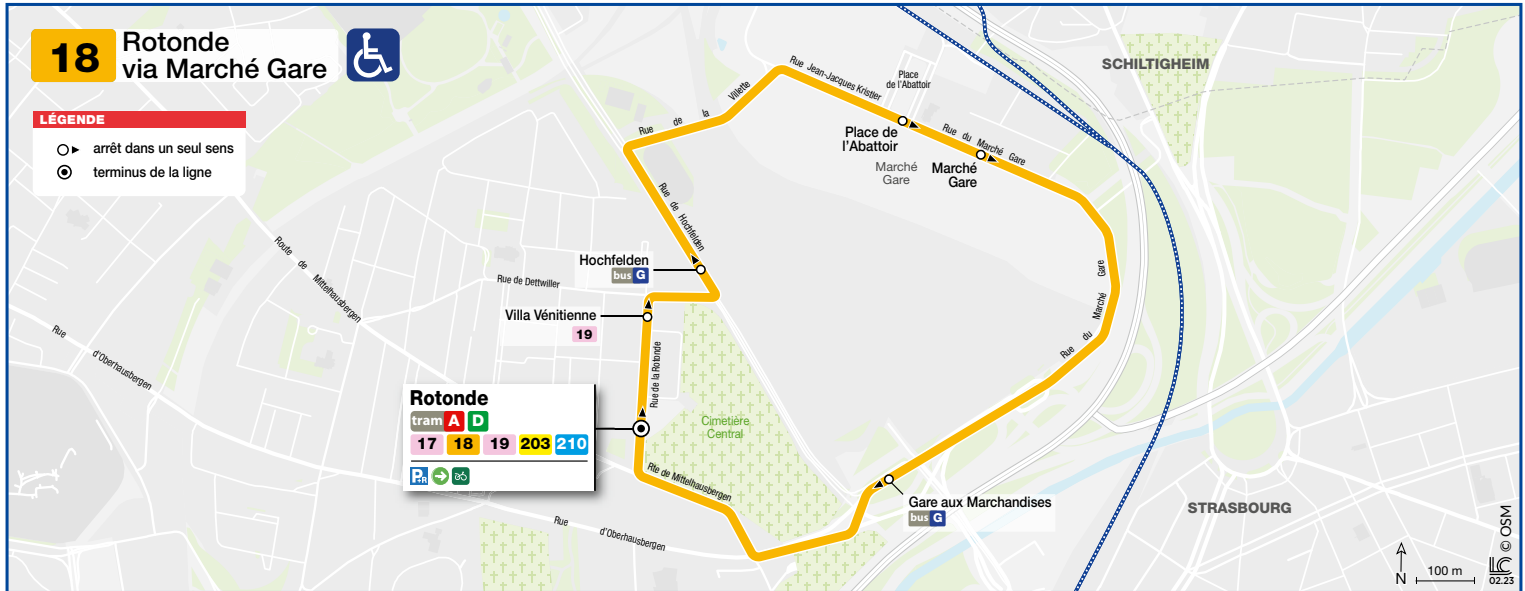

18

Rotonde via Marché Gare

HORAIRES BUS Timetable / Fahrplan

Validité permanente

Lundi à samedi / Monday to Saturday / Montag bis Samstag

18 Direction / Richtung Rotonde via Marché Gare

ROTONDE	6 00	6 20	6 40	7 00		19 00	19 20	19 40	20 00	20 20	20 40	21 00
VILLA VÉNITIENNE	6 00	6 20	6 40	7 00		19 00	19 20	19 40	20 00	20 20	20 40	21 00
HOCHFELDEN	6 01	6 21	6 41	7 01	Un bus toutes les 20 mn A bus every 20 minutes Eine bus alle 20 Minuten	19 01	19 21	19 41	20 01	20 21	20 41	21 01
PLACE DE L'ABATTOIR	6 04	6 24	6 44	7 04		19 04	19 24	19 44	20 04	20 24	20 44	21 04
MARCHÉ GARE	6 05	6 25	6 45	7 05		19 05	19 25	19 45	20 05	20 25	20 45	21 05
GARE AUX MARCHANDISES	6 08	6 28	6 48	7 08		19 08	19 28	19 48	20 08	20 28	20 48	21 08
ROTONDE	6 10	6 30	6 50	7 10		19 10	19 30	19 50	20 10	20 30	20 50	21 10