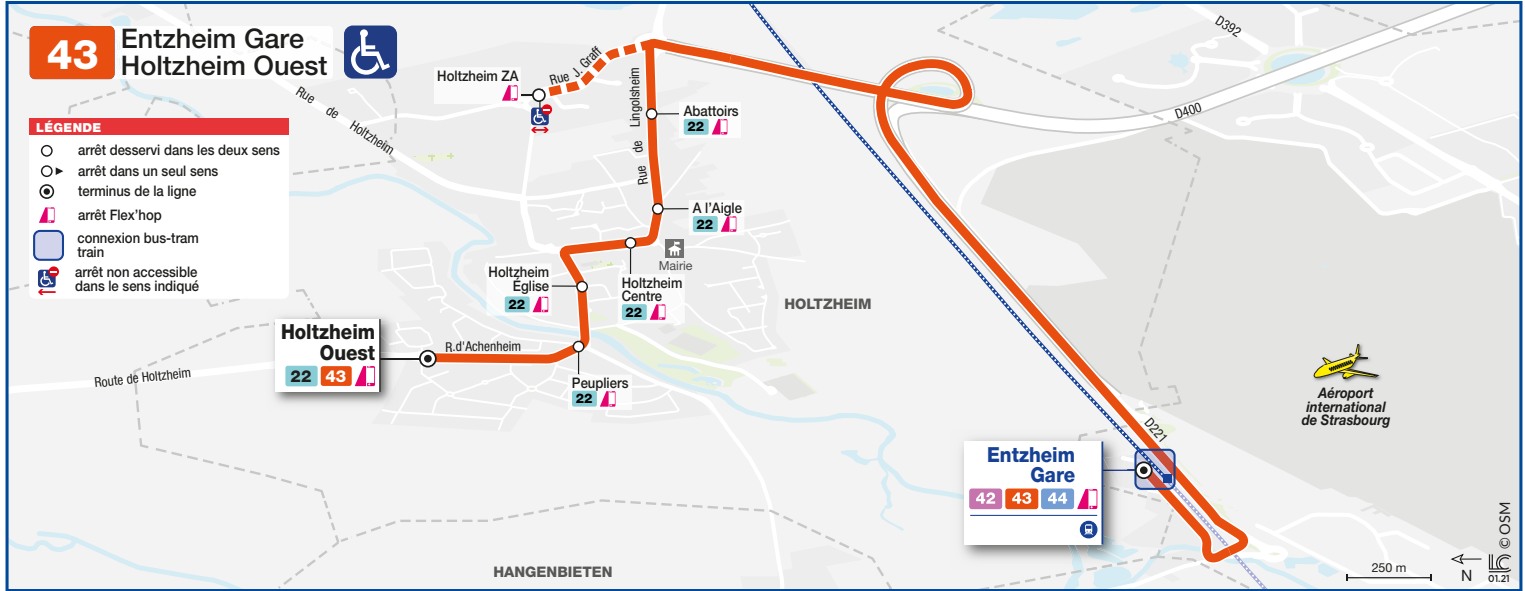

43

Holtzheim Ouest
Entzheim Gare

HORAIRES BUS Timetable / Fahrplan

DU From Vom **01/03/2021** au Until Bis **11/07/2021**

flex'hop

- Le service Flex'hop de la ligne 43 est supprimé et intégré au nouveau service Flex'hop, étendu à 25 communes, dès le lundi 1^{er} mars 2021. En complément des départs déjà existants en semaine, des **départs supplémentaires à la demande** sont proposés entre 5h00 et minuit ainsi que le samedi, le dimanche et les jours fériés, à tous les arrêts de cette ligne ainsi qu'aux arrêts symbolisés par le picto flex'hop
- Une **réservation préalable est obligatoire** pour déclencher le passage d'un véhicule.
- Plus d'informations sur notre site internet www.cts-strasbourg.eu, rubrique « Se déplacer / Transport à la demande »

Lundi à vendredi / Monday to Friday / Montag bis Freitag

43 Direction / Richtung Entzheim Gare

HOLTZHEIM OUEST	06 02	07 05	07 57	08 32	16 55	17 27	17 59	18 55
HOLTZHEIM CENTRE	06 05	07 08	08 00	08 35	16 58	17 30	18 02	18 58
HOLTZHEIM ZA					17 01	17 33	18 05	19 01
ENTZHEIM GARE	06 13	07 16	08 08	08 43	17 08	17 40	18 12	19 08
DÉPARTS ^{en} DE LA GARE D'ENTZHEIM AÉROPORT	06 19	07 21		08 48	17 13	17 47		19 20
ARRIVÉES ^{en} EN GARE DE STRASBOURG	06 27	07 33		08 56	17 21	17 56		19 28

43 Direction / Richtung Holtzheim Ouest

DÉPARTS ^{en} DE LA GARE DE STRASBOURG	06 35	07 15	07 55	16 28	16 55	17 25	18 25	18 55
ARRIVÉES ^{en} EN GARE D'ENTZHEIM AÉROPORT	06 43	07 27	08 03	16 36	17 04	17 34	18 34	19 04
ENTZHEIM GARE	06 48	07 32	08 10	16 42	17 10	17 41	18 40	19 10
HOLTZHEIM ZA	06 55	07 39	08 17					
HOLTZHEIM CENTRE	06 58	07 42	08 20	16 51	17 19	17 50	18 49	19 19
HOLTZHEIM OUEST	07 01	07 45	08 23	16 54	17 22	17 53	18 52	19 22