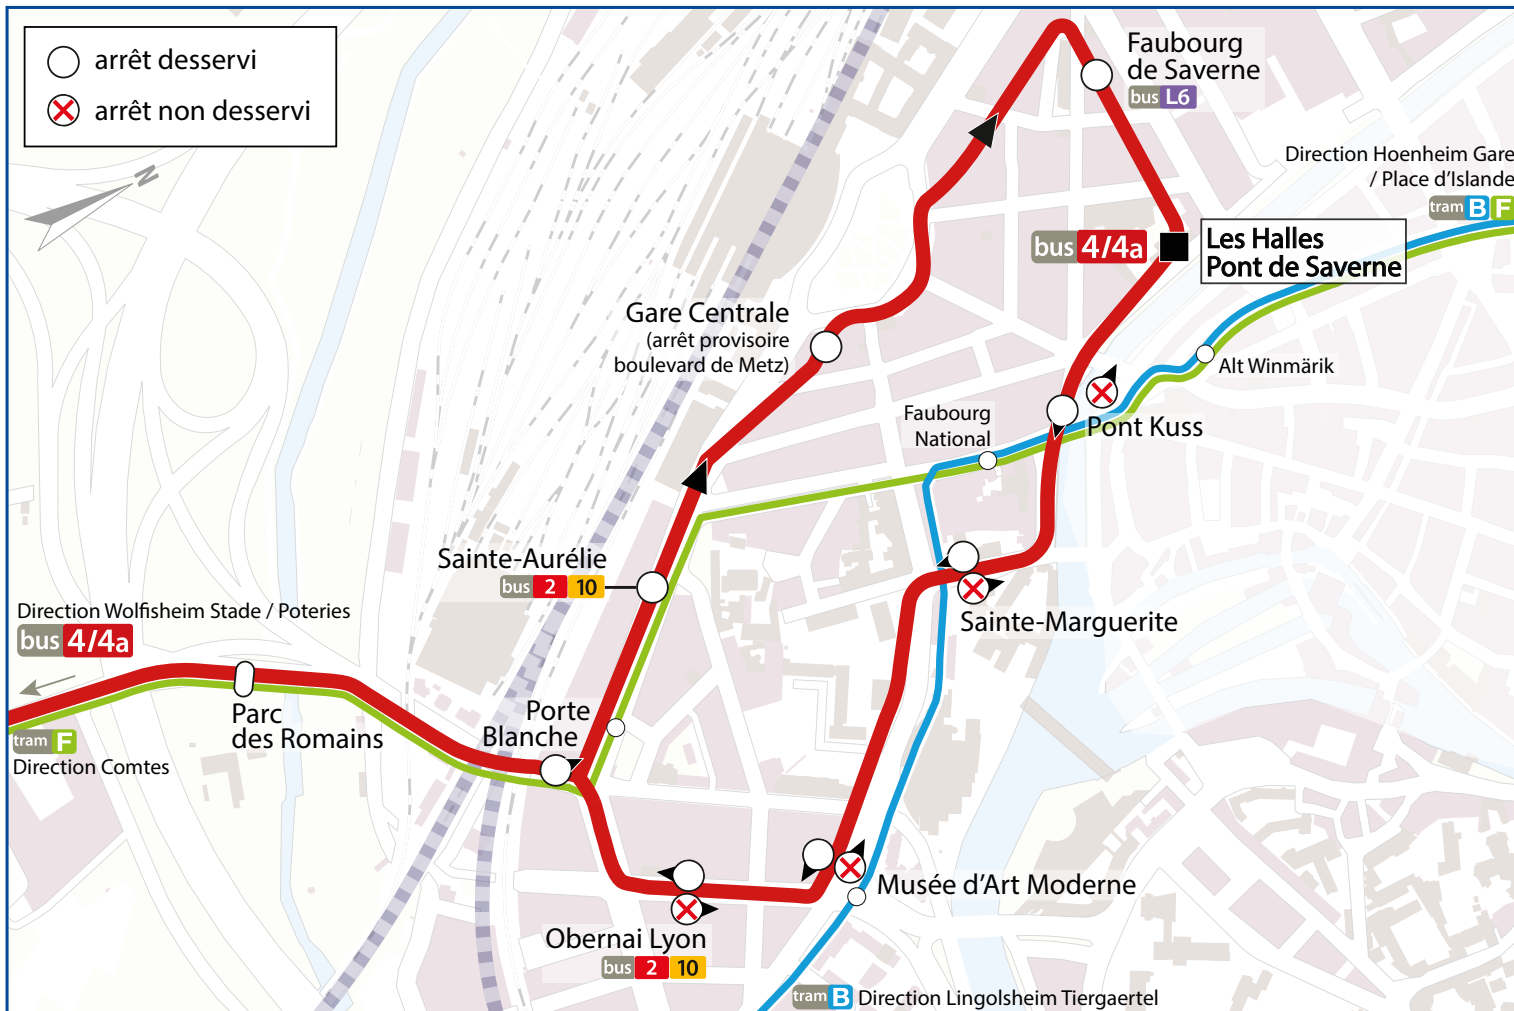

4

- Les Halles
- Wolfisheim Stade / Poteries

HORAIRES BUS Timetable / Fahrplan

DU From Vom **26/11/2021** au Until Bis **24/12/2021**

Informations exceptionnelles / Exceptional information / Außergewöhnliche Informationen

MARCHÉ DE NOËL

Du vendredi 26 novembre au dimanche 26 décembre 2021 inclus, en application des procédures de sécurité liées au Marché de Noël ; l'itinéraire de la ligne 4 est modifié à partir de l'arrêt Obernai Lyon et en direction des Halles uniquement (voir schéma ci-dessus).

Ce changement d'itinéraire engendre une modification des horaires entre les arrêts Parc des Romains et Les Halles Pont de Saverne, en direction des Halles uniquement **du vendredi 26 novembre au vendredi 24 décembre 2021 inclus**.

Les horaires en direction de Wolfisheim Stade et de Poteries, valables depuis le 30/08/21, restent inchangés.

From Friday 26 November until Sunday 26 December 2021, in accordance with security procedures in force relating to the Christmas Market, bus route 4 changes towards Les Halles only and from Obernai Lyon stop (see the plan above).

This changing route leads new schedules between Parc des Romains and Les Halles Pont de Saverne stops **from 26/11 through 24/12/21 included**.

The timetables towards Wolfisheim Stade and Poteries, valid since 30/08/21, remain unchanged.

Aufgrund der im Zusammenhang mit dem Weihnachtsmarkt angewandten Sicherheitsmaßnahmen, wird der Reiseverlauf der Linie 4 nur in Richtung Les Halles ab der Haltestelle Obernai Lyon, **vom Freitag, den 26. November bis einschließlich Sonntag den 26. Dezember 2021**, geändert (siehe die Obene Abbildung).

Die Fahrpläne werden nur zwischen den Haltestellen Parc des Romains und Les Halles Pont de Saverne **von 26.11 bis einschließlich 24.12.21** geändert.

Die Fahrpläne in Richtung Wolfisheim Stade und Poteries, gültig seit 30.08.21, bleiben unverändert.