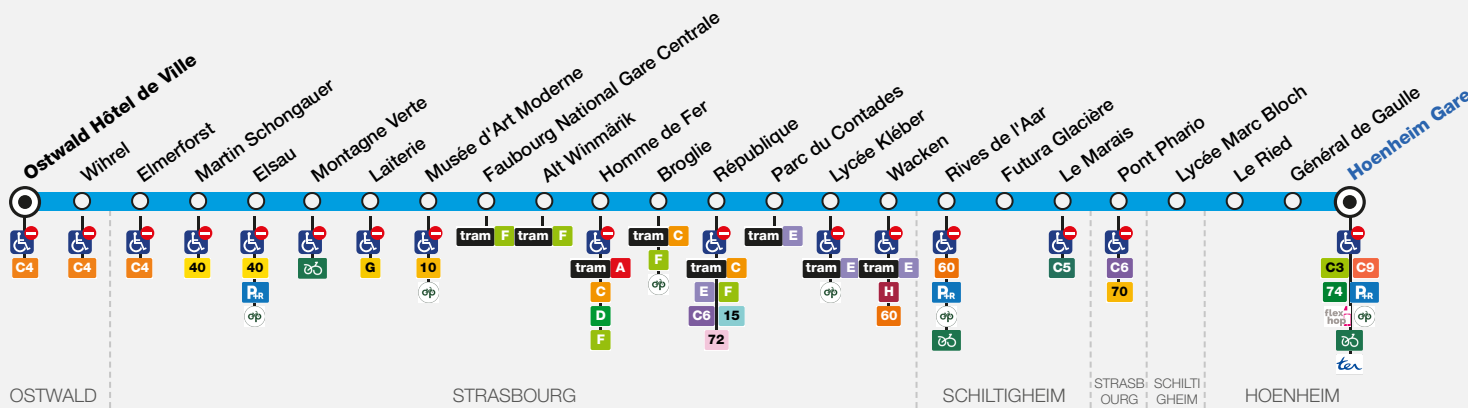

HORAIRES TRAM

Timetable / Fahrplan

07/04 -
↓
24/04/26

B

- Hoenheim Gare
- Ostwald Hôtel de Ville

B Ostwald Hôtel de Ville Hoenheim Gare

LÉGENDE

- terminus de la ligne
- arrêt desservi dans les deux sens
- arrêt dans un seul sens
- arrêt non accessible dans le sens indiqué
- Parking-Relais
- Véloparc
- Connecteur Flex'hop
- Gare SNCF
- Station Velhop

Ligne accessible *Disabled access / Barrierefreie Linie*

Tous les bus qui circulent sur cette ligne sont dotés de planchers bas ou de palettes permettant l'accès à bord des personnes à mobilité réduite.
Tous les arrêts permettent d'utiliser ces équipements.

All buses on this bus route have low boarding platforms for disabled access. This bus line has disabled access, however only specific stops are not suitable for the disabled access equipment. These stops are indicated by symbols; you can find them on the line diagram in this timetable.