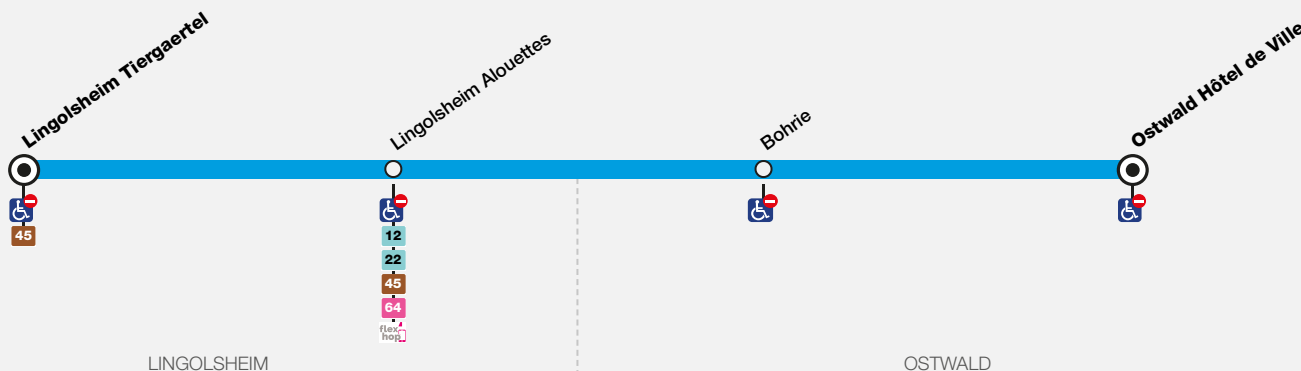

HORAIRES BUS

Timetable / Fahrplan

07/04 -
↓
24/04/26

B

- Ostwald Hôtel de Ville
- Lingolsheim Tiergaertel

B Lingolsheim Tiergaertel
Ostwald Hôtel de Ville

- LÉGENDE**
- ⊙ terminus de la ligne
 - arrêt desservi dans les deux sens
 - ▶ arrêt dans un seul sens
 - arrêt non accessible dans le sens indiqué
 - Connecteur Flex'hop

Ligne partiellement accessible *Partially accessible line / Teilweise zugängliche Linie*

Tous les bus qui circulent sur cette ligne sont dotés de planchers bas ou de palettes permettant l'accès à bord des personnes à mobilité réduite. Attention certains arrêts ne permettent pas d'utiliser ces équipements. Ils sont signalés par des petits symboles sur le schéma

All buses on this bus route have low boarding platforms for disabled access. This bus line has disabled access, however only specific stops are not suitable for the disabled access equipment. These stops are indicated by symbols; you can find them on the line diagram in this timetable.